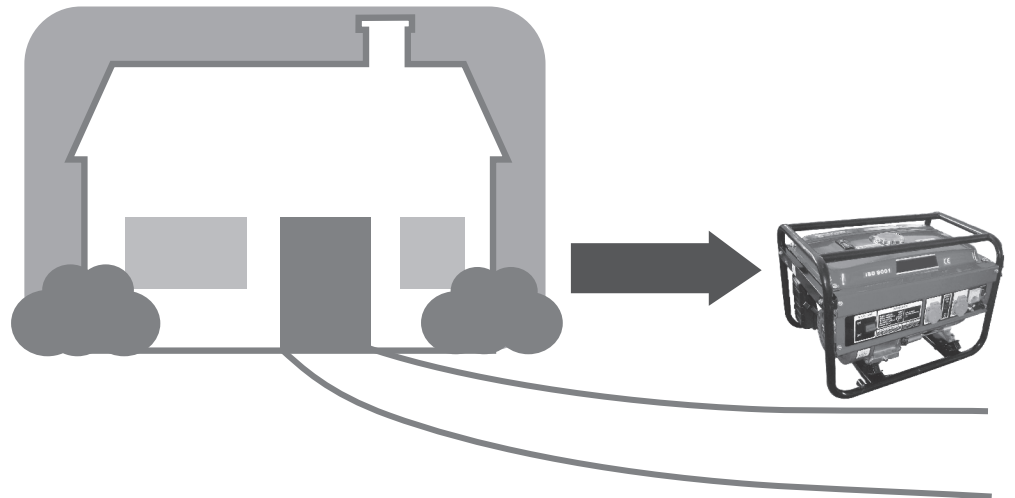

# PELIGRO

El uso de un generador en un lugar cerrado  
**PUEDE PRODUCIR LA MUERTE EN POCOS MINUTOS.**

Nunca use un generador dentro de su casa ni en  
áreas parcialmente cerradas tales como garajes.

Coloque los generadores afuera,  
alejados de toda construcción en la dirección del viento.

El escape contiene monóxido de carbono,  
un gas venenoso que no se ve ni tiene color.